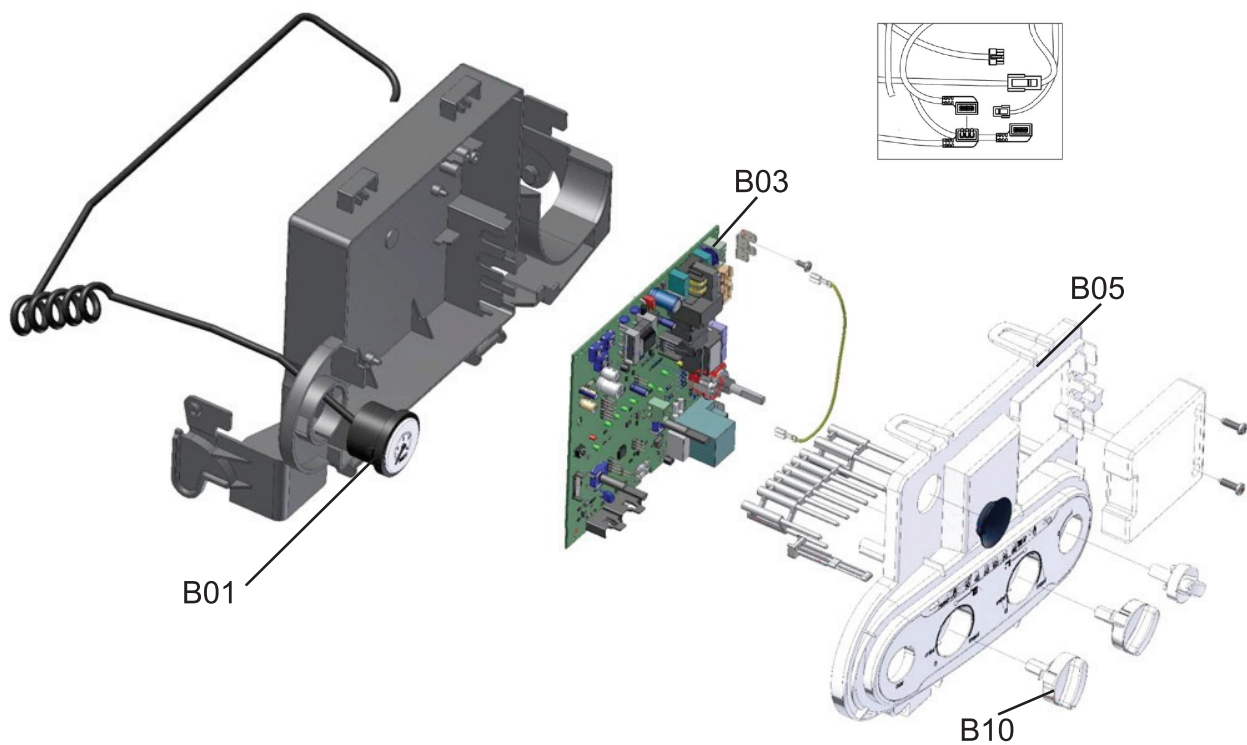

Каталог запчастей

| N | Артикул | Название |
|-----|-------------|--------------------|
| A01 | wertzap0111 | Кожух котла |
| A06 | wertzap0126 | Бак расширительный |

| N | Артикул | Название |
|-----|-------------|-------------------------------------|
| B01 | wertzap0116 | Манометр |
| B03 | wertzap0123 | Плата управления |
| B05 | wertzap0121 | Пластиковая панель блока управления |
| B10 | wertzap0127 | Ручка регулятор (набор 3 шт.) |

| N | Артикул | Название |
|-----|-------------|---------------------------------------|
| C01 | wertzap0122 | Теплообменник ГВС (вторичный) |
| C10 | wertzap0104 | Гидравлический блок левая часть |
| C11 | wertzap0108 | Датчик температуры NTC(ГВС/Отопление) |

| N | Артикул | Название |
|----------|----------------|-----------------------------------|
| C16 | wertzap0118 | Мотор трехходового клапана |
| C22 | wertzap0114 | Комплект медных трубок гидравлики |
| C25 | wertzap0105 | Гидравлический блок правая часть |
| C29 | wertzap0124 | Клапан предохранительный 3 бар |
| C33 | wertzap0119 | Насос |
| C35 | wertzap0107 | Датчик протока ГВС (Геркон) |
| C37 | wertzap0106 | Датчик давления воды (0.4 бар) |
| C48 | wertzap0101 | Вкладыш трехходового клапана |
| C52 | wertzap0115 | Кран подпитки |