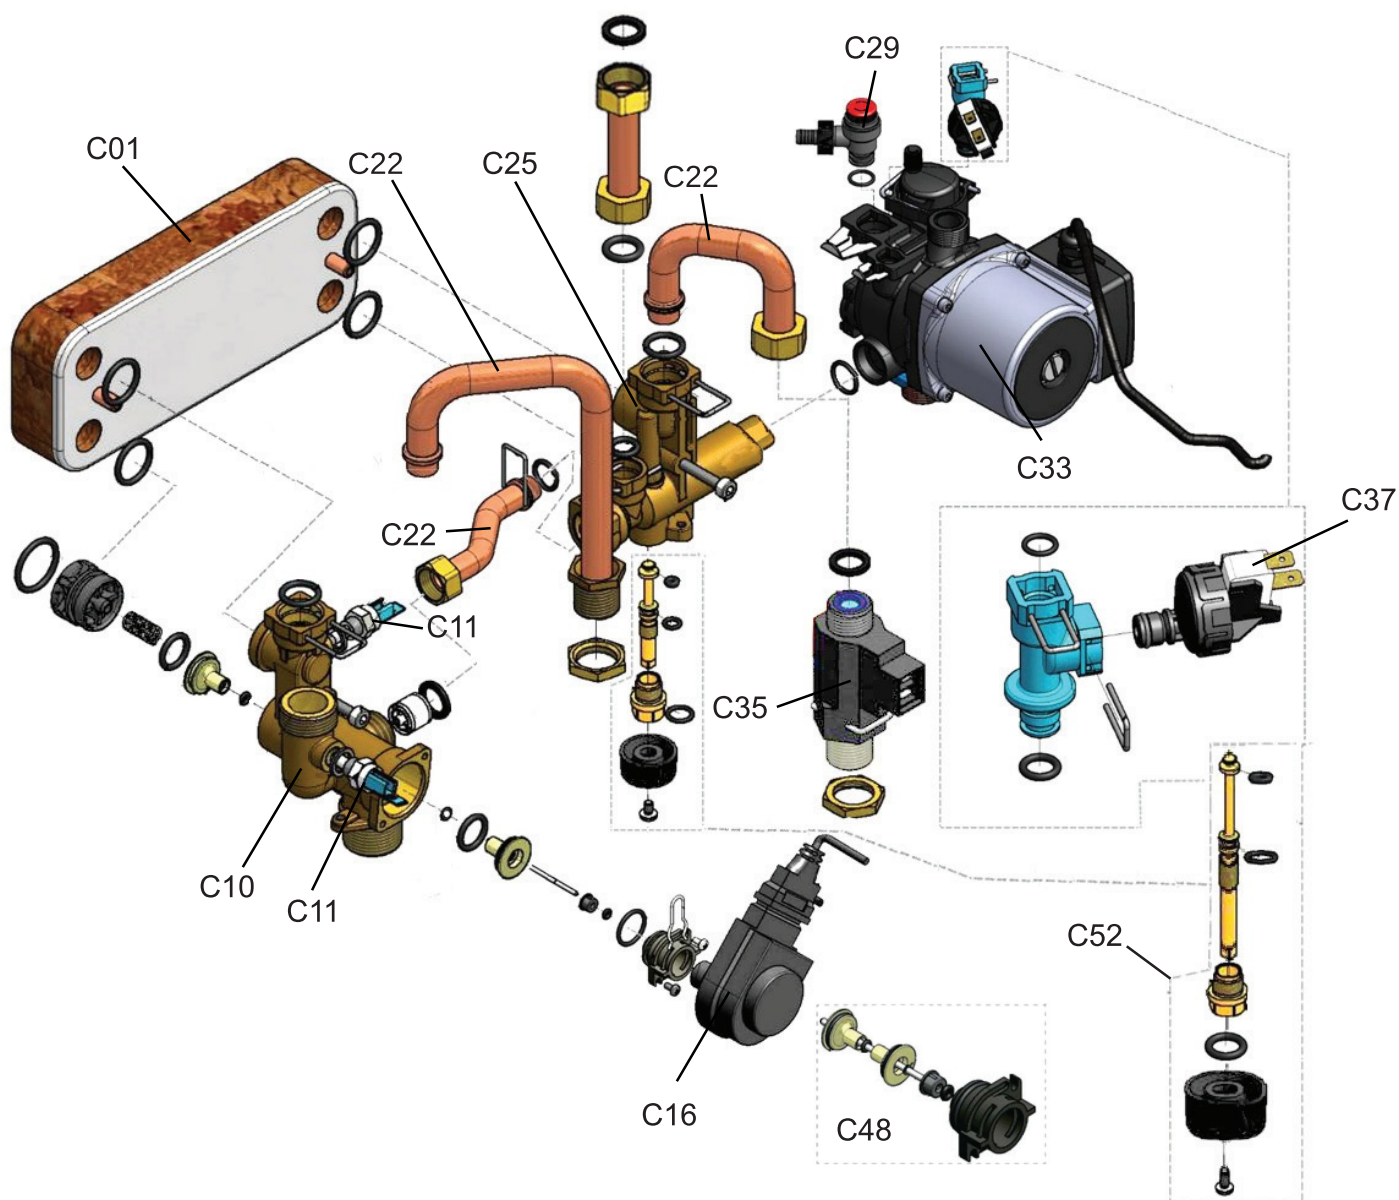

Каталог запчастей

| N | Артикул | Название |
|-----|-------------|--------------------|
| A01 | wertzap0111 | Кожух котла |
| A06 | wertzap0126 | Бак расширительный |

| N | Артикул | Название |
|-----|-------------|-------------------------------------|
| B01 | wertzap0116 | Манометр |
| B03 | wertzap0123 | Плата управления |
| B05 | wertzap0121 | Пластиковая панель блока управления |
| B10 | wertzap0127 | Ручка регулятор (набор 3 шт.) |

| N | Артикул | Название |
|-----|-------------|---------------------------------------|
| C01 | wertzap0122 | Теплообменник ГВС (вторичный) |
| C10 | wertzap0104 | Гидравлический блок левая часть |
| C11 | wertzap0108 | Датчик температуры NTC(ГВС/Отопление) |

| N | Артикул | Название |
|----------|----------------|-----------------------------------|
| C16 | wertzap0118 | Мотор трехходового клапана |
| C22 | wertzap0114 | Комплект медных трубок гидравлики |
| C25 | wertzap0105 | Гидравлический блок правая часть |
| C29 | wertzap0124 | Клапан предохранительный 3 бар |
| C33 | wertzap0119 | Насос |
| C35 | wertzap0107 | Датчик протока ГВС (Геркон) |
| C37 | wertzap0106 | Датчик давления воды (0.4 бар) |
| C48 | wertzap0101 | Вкладыш трехходового клапана |
| C52 | wertzap0115 | Кран подпитки |