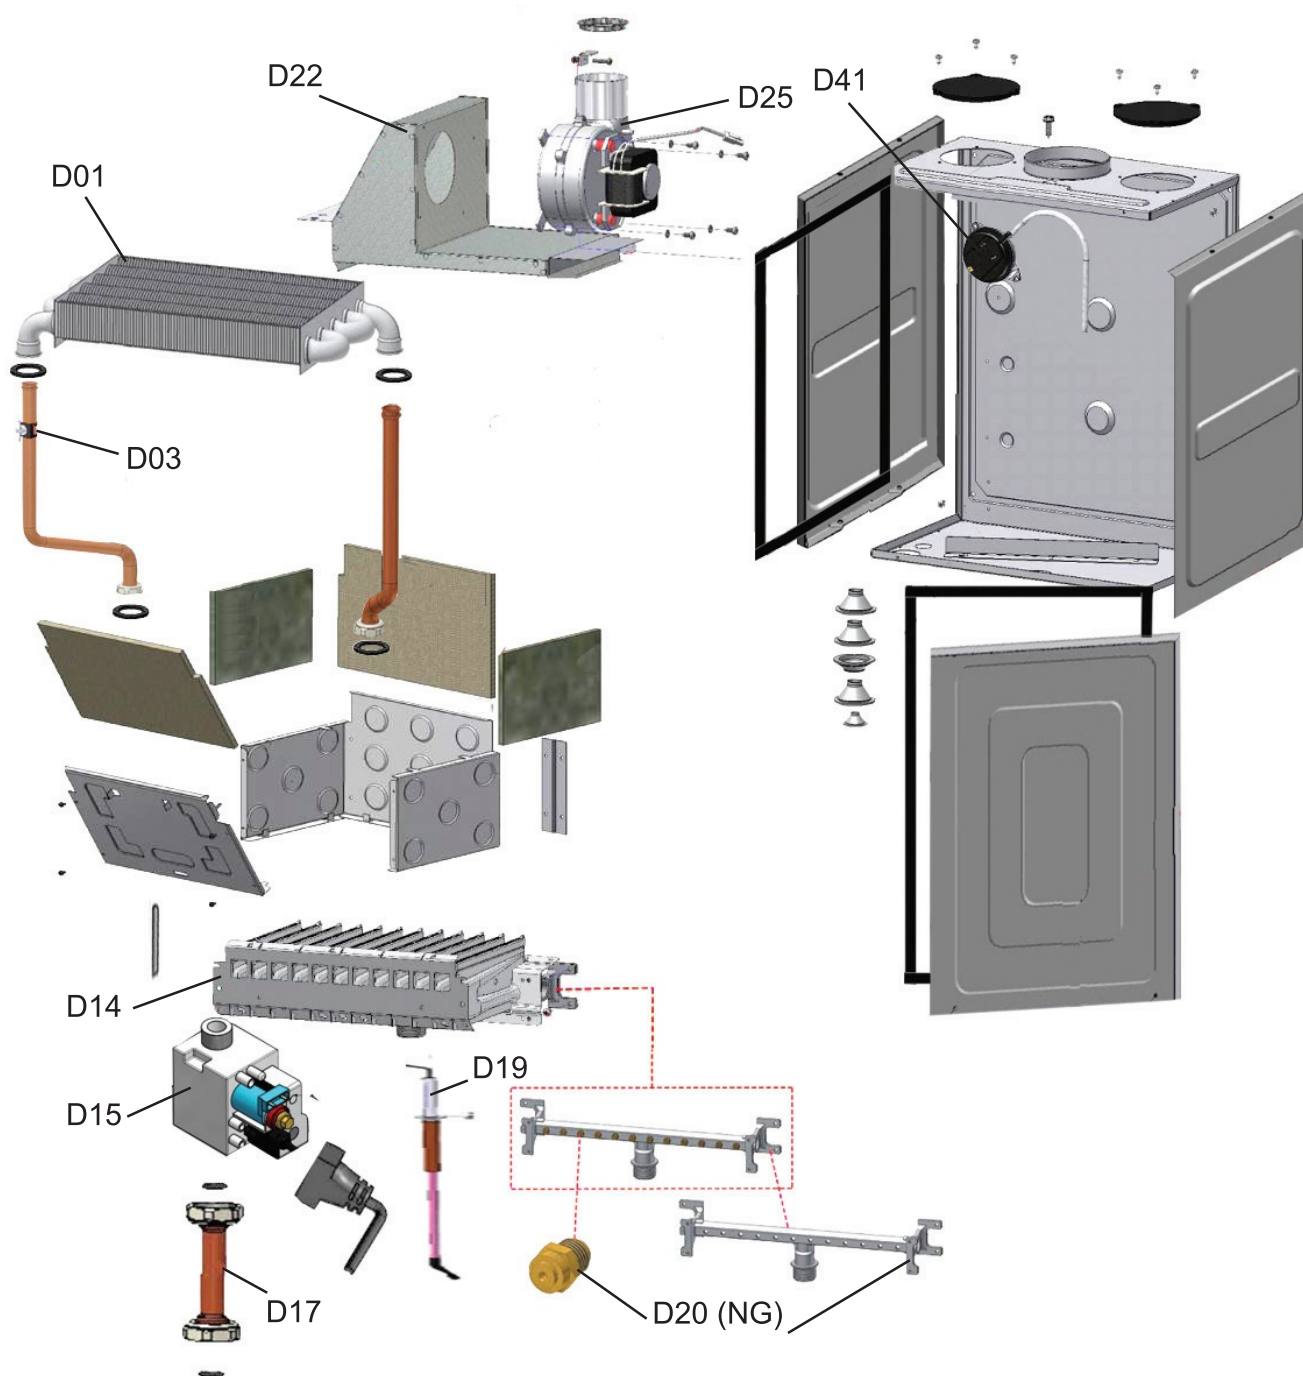

Каталог запчастей

| N | Артикул | Название |
|-----|-------------|--------------------|
| A01 | wertzap0111 | Кожух котла |
| A06 | wertzap0126 | Бак расширительный |

| N | Артикул | Название |
|-----|-------------|-------------------------------------|
| B01 | wertzap0116 | Манометр |
| B03 | wertzap0123 | Плата управления |
| B05 | wertzap0121 | Пластиковая панель блока управления |
| B10 | wertzap0127 | Ручка регулятор (набор 3 шт.) |

| N | Артикул | Название |
|-----|-------------|---------------------------------------|
| C01 | wertzap0122 | Теплообменник ГВС (вторичный) |
| C10 | wertzap0104 | Гидравлический блок левая часть |
| C11 | wertzap0108 | Датчик температуры NTC(ГВС/Отопление) |

| N | Артикул | Название |
|----------|----------------|-----------------------------------|
| C16 | wertzap0118 | Мотор трехходового клапана |
| C22 | wertzap0114 | Комплект медных трубок гидравлики |
| C25 | wertzap0105 | Гидравлический блок правая часть |
| C29 | wertzap0124 | Клапан предохранительный 3 бар |
| C33 | wertzap0119 | Насос |
| C35 | wertzap0107 | Датчик протока ГВС (Геркон) |
| C37 | wertzap0106 | Датчик давления воды (0.4 бар) |
| C48 | wertzap0101 | Вкладыш трехходового клапана |
| C52 | wertzap0115 | Кран подпитки |