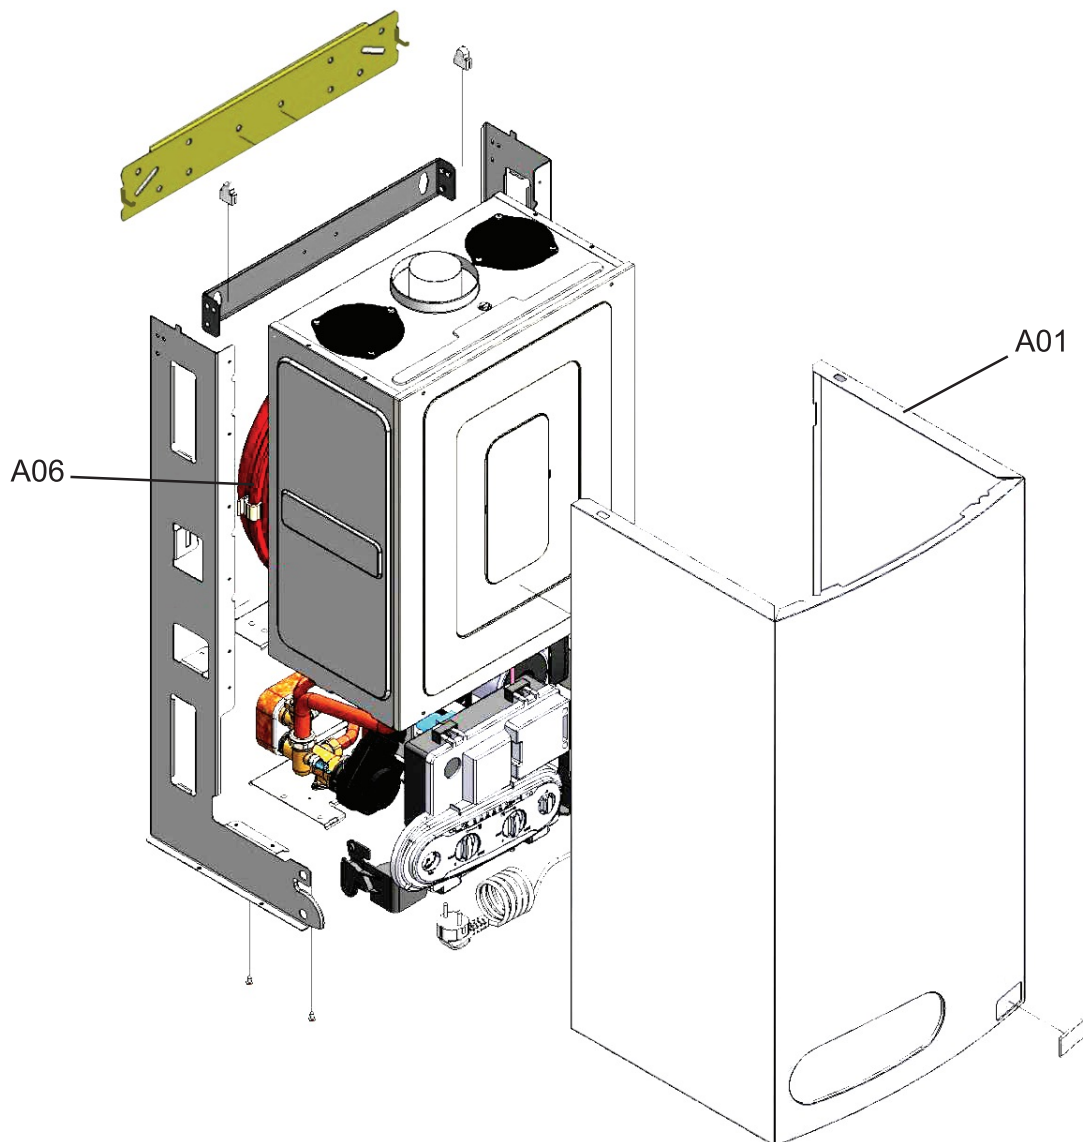

Каталог запчастей

| N | Артикул | Название |
|-----|-------------|--------------------|
| A01 | wertzap0111 | Кожух котла |
| A06 | wertzap0126 | Бак расширительный |

| N | Артикул | Название |
|-----|-------------|-------------------------------------|
| B01 | wertzap0116 | Манометр |
| B03 | wertzap0123 | Плата управления |
| B05 | wertzap0121 | Пластиковая панель блока управления |
| B10 | wertzap0127 | Ручка регулятор (набор 3 шт.) |

| N | Артикул | Название |
|-----|-------------|---------------------------------------|
| C01 | wertzap0122 | Теплообменник ГВС (вторичный) |
| C10 | wertzap0104 | Гидравлический блок левая часть |
| C11 | wertzap0108 | Датчик температуры NTC(ГВС/Отопление) |

| N | Артикул | Название |
|----------|----------------|-----------------------------------|
| C16 | wertzap0118 | Мотор трехходового клапана |
| C22 | wertzap0114 | Комплект медных трубок гидравлики |
| C25 | wertzap0105 | Гидравлический блок правая часть |
| C29 | wertzap0124 | Клапан предохранительный 3 бар |
| C33 | wertzap0119 | Насос |
| C35 | wertzap0107 | Датчик протока ГВС (Геркон) |
| C37 | wertzap0106 | Датчик давления воды (0.4 бар) |
| C48 | wertzap0101 | Вкладыш трехходового клапана |
| C52 | wertzap0115 | Кран подпитки |